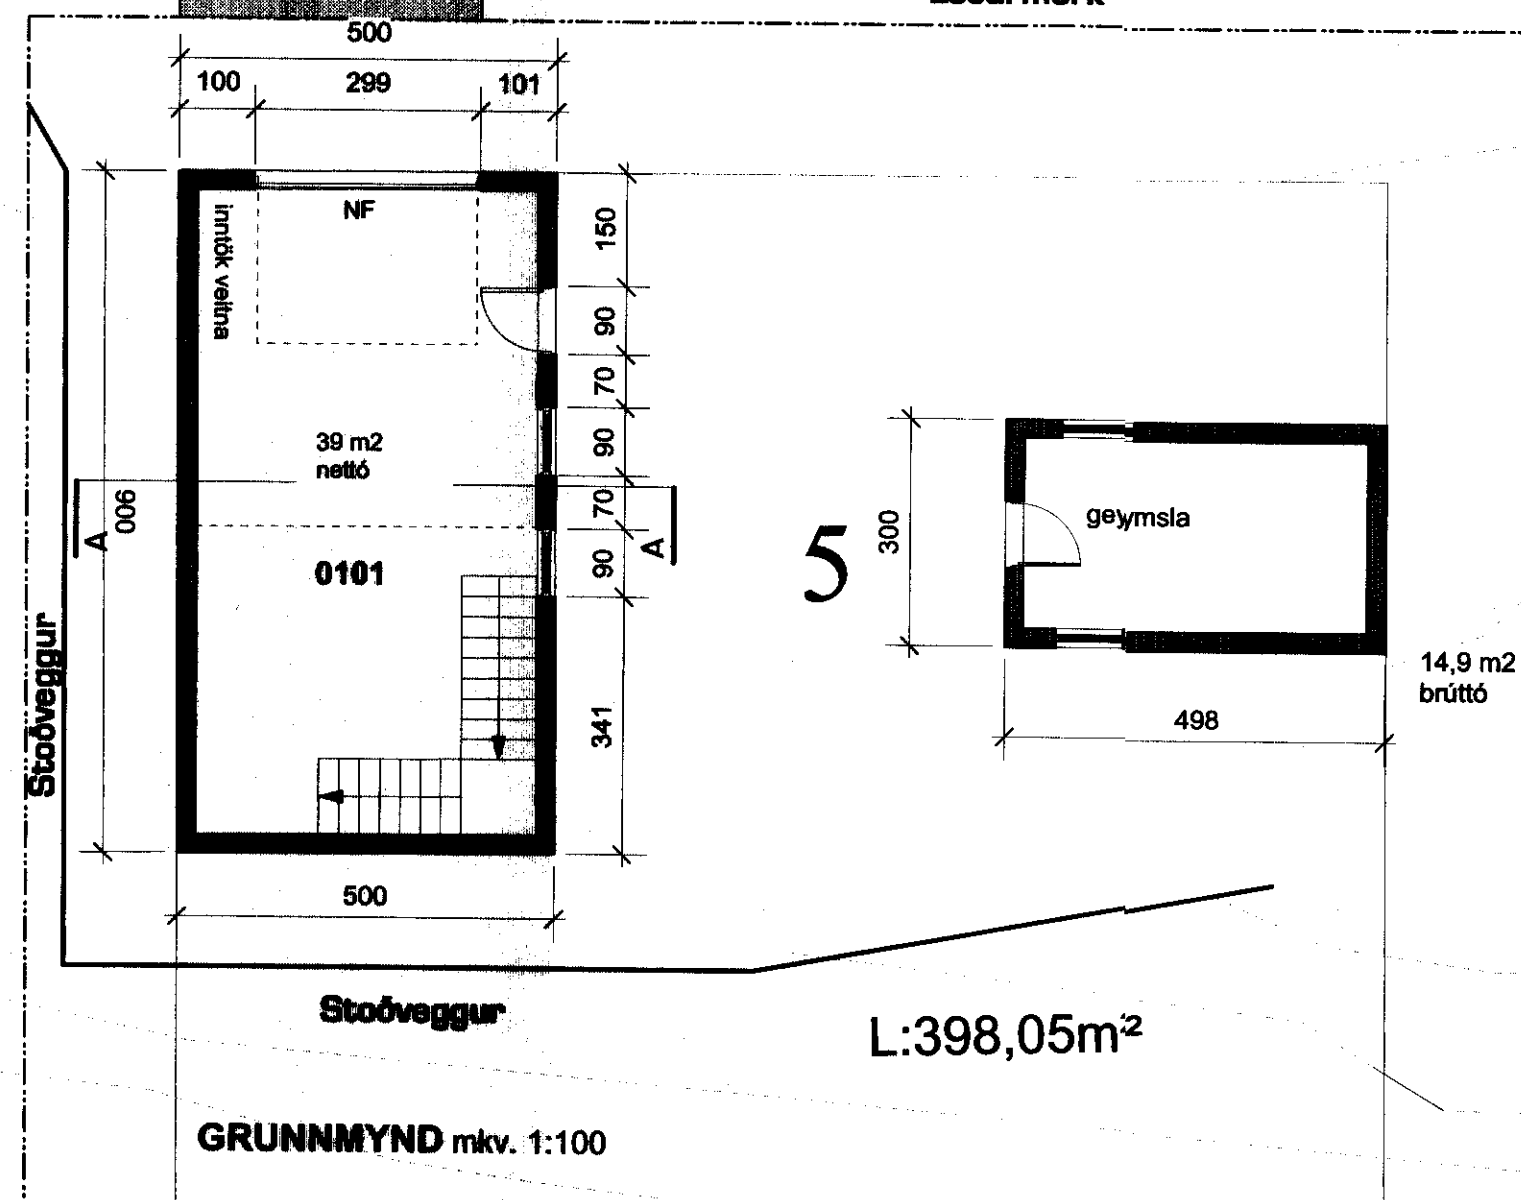

GRUNNMYND mkv. 1:100

GRUNNMYND 2.hæð mkv. 1:100

Dags:

Breyting:

Aðaltekning

Landnúmer:

Staðgreinir:

Bligeymsla og geymsla