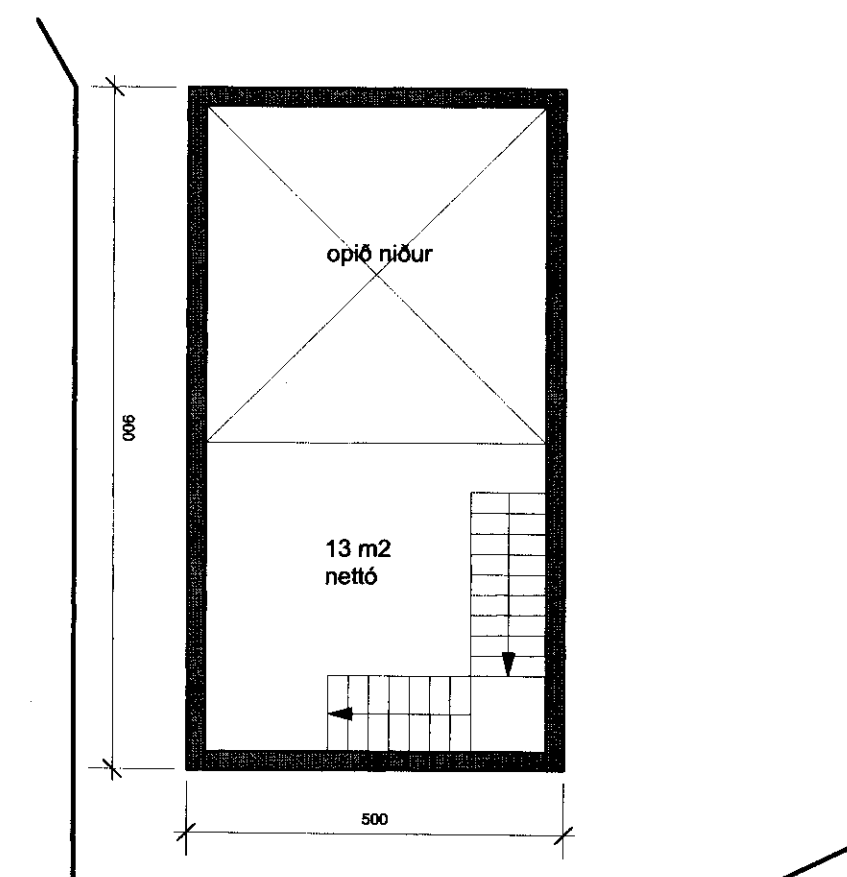

GRUNNMYND mkv. 1:100

GRUNNMYND 2.hæð mkv. 1:100

Dags:

Breyting:

Aðaltekning

Landnúmer:

Staðgreinir:

Bligeymsla og geymsla