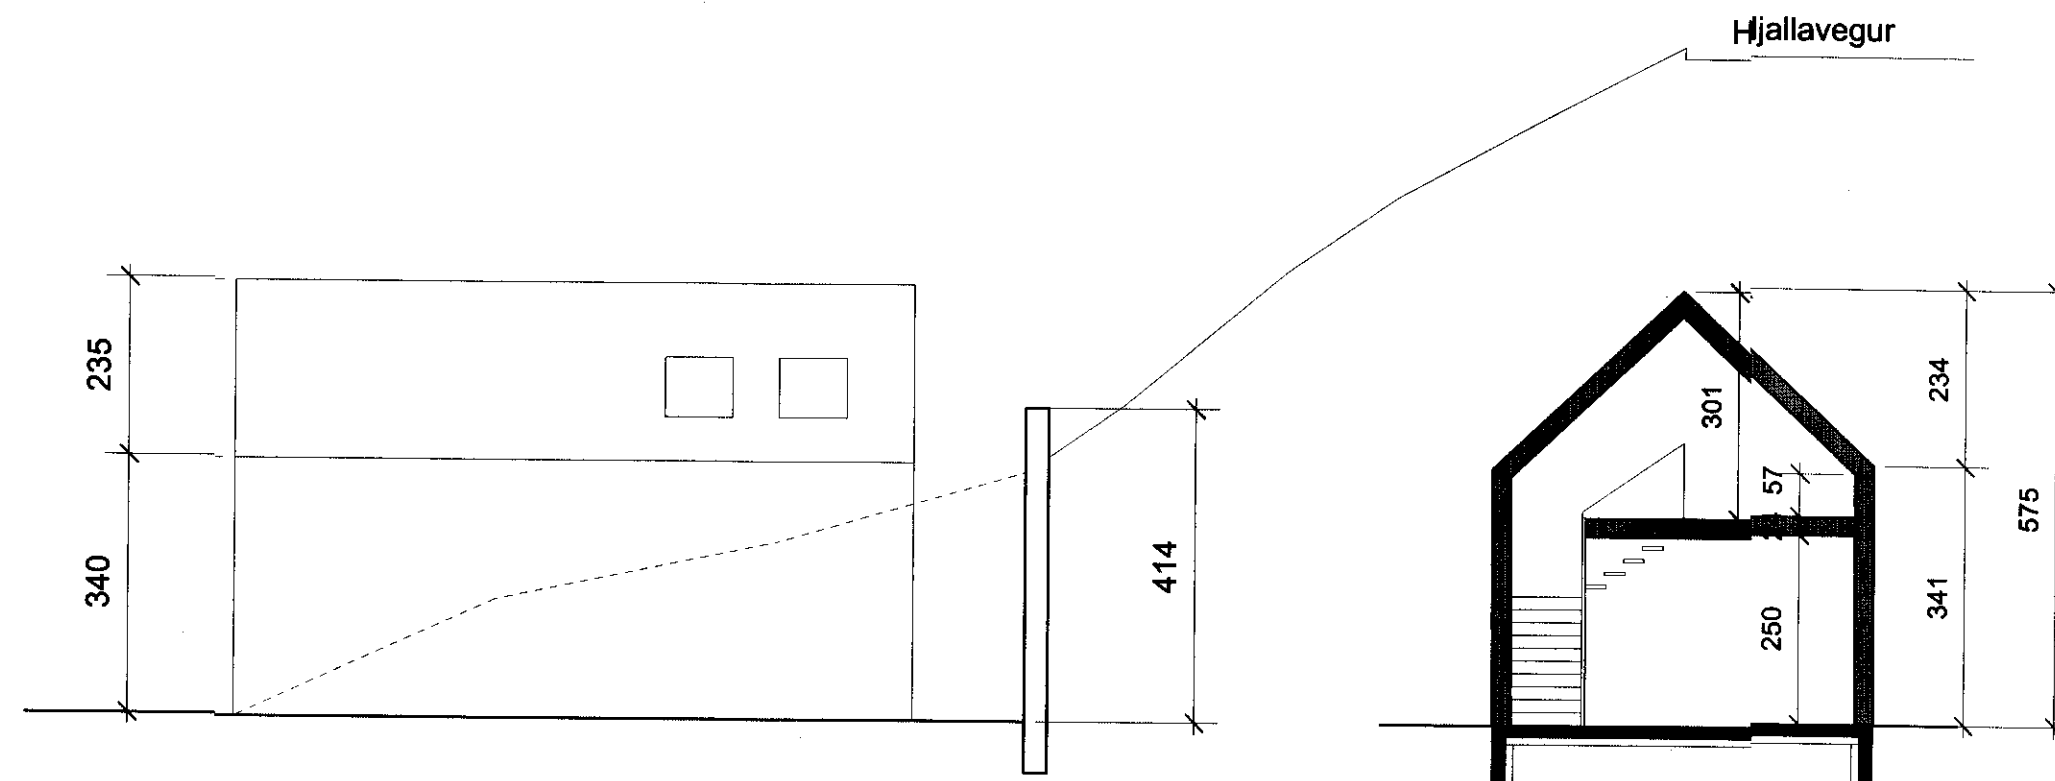

SNIÐ A-A mkv. 1:100